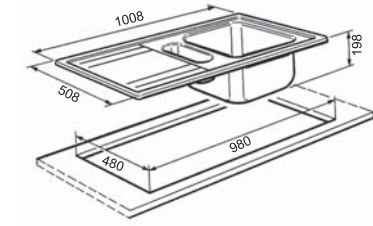

LV951D/S
1 Bowl, 1 Drainer
Ultra Low Profile

RRP RM2260 **NOW RM 1808**

BST 34 / BST 45

VSTQ40N

LQR862

LQR116D/S

LD102D/S

LD116D/S