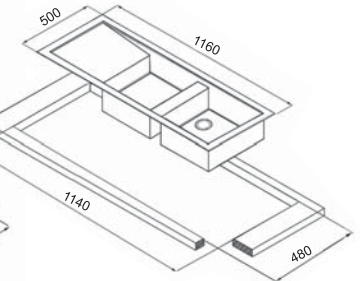

LV951D/S
1 Bowl, 1 Drainer
Ultra Low Profile

RRP RM2260 **NOW RM 1808**

BST 34 / BST 45

VSTQ40N

LQR862

LQR116D/S

LD102D/S

LD116D/S