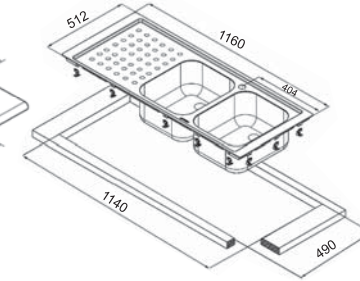

LTS1163D/S

LTS116D/S