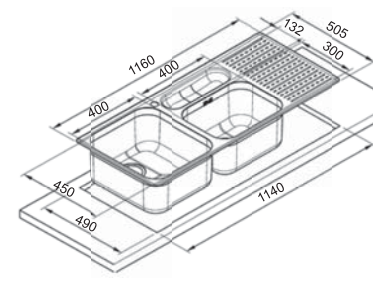

LTS1163D/S