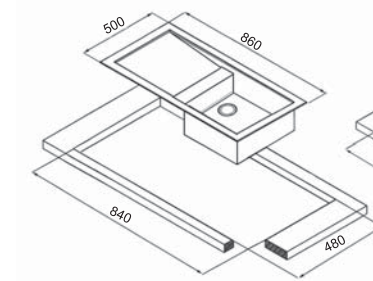

LV951D/S
1 Bowl, 1 Drainer
Ultra Low Profile

RRP RM2260 **NOW RM 1808**

BST 34 / BST 45

VSTQ40N

LQR862

LQR116D/S

LD102D/S

LD116D/S