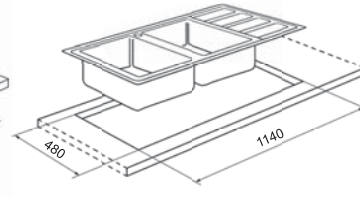

LV951D/S
1 Bowl, 1 Drainer
Ultra Low Profile

RRP RM2260 **NOW RM 1808**

BST 34 / BST 45

VSTQ40N

LQR862

LQR116D/S

LD102D/S

LD116D/S