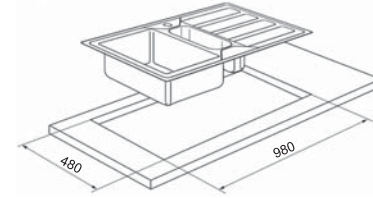

LV951D/S
1 Bowl, 1 Drainer
Ultra Low Profile

RRP RM2260 **NOW RM 1808**

BST 34 / BST 45

VSTQ40N

LQR862

LQR116D/S

LD102D/S

LD116D/S