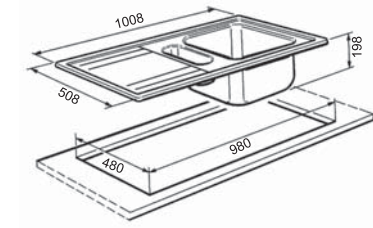

LV951D/S
1 Bowl, 1 Drainer
Ultra Low Profile

RRP RM2260 **NOW RM 1808**

BST 34 / BST 45

VSTQ40N

LQR862

LQR116D/S

LD102D/S

LD116D/S