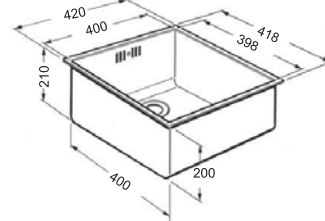

BST 34 / BST 45

VSTQ40N