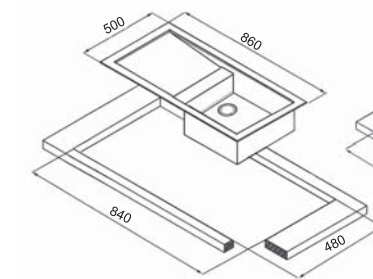

LV951D/S
1 Bowl, 1 Drainer
Ultra Low Profile

RRP RM2260 **NOW RM 1808**

BST 34 / BST 45

VSTQ40N

LQR862

LQR116D/S

LD102D/S

LD116D/S