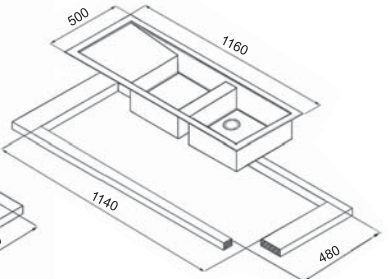

LV951D/S
1 Bowl, 1 Drainer
Ultra Low Profile

RRP RM2260 **NOW RM 1808**

BST 34 / BST 45

VSTQ40N

LQR862

LQR116D/S

LD102D/S

LD116D/S