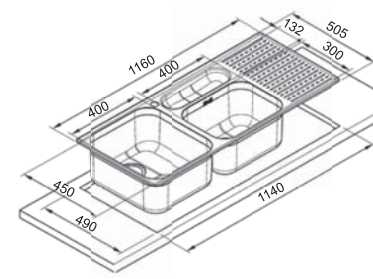

LTS1163D/S