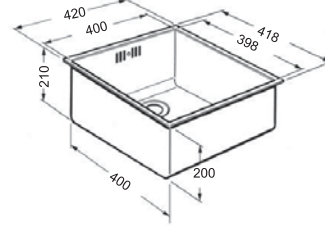

BST 34 / BST 45

VSTQ40N