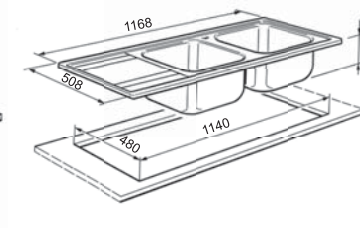

LE102D/S

LE116D/S