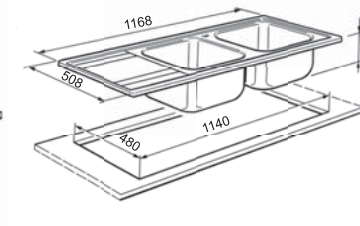

LE102D/S

LE116D/S