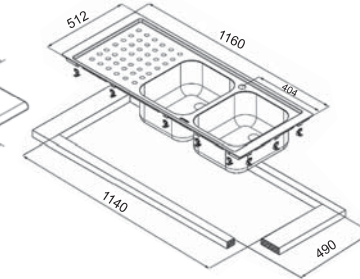

LTS1163D/S

LTS116D/S